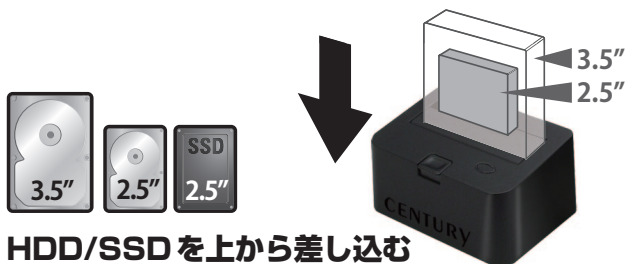

むき出しのまま上から
差し込むだけでセット完了

Feature 2
取り出し補助ボタン
スムーズなドライブ着脱を補助

Feature 3
安定感抜群の
ウェイト入り

Feature 4
多彩な
インターフェイス
USB2.0/3.0/3.1やeSATAと
豊富なラインナップ

Feature 5
フロント電源
スイッチ採用
ドライブの手前があるので
ON/OFFが簡単

「裸族」シリーズとは

2006年、「裸族の服」から始まった伝説のオリジナル製品。
内蔵用HDDやSSDをケースに入れず、むき出し＝「裸」のまま手軽に
使用することができる製品、それが「裸族」である。
発売以来、ハードディスクをむき出して使うという発想と
そのユニークなネーミングセンスでスマッシュヒットを連発!
今日までPC自作初心者からヘビーユーザーまで幅広い支持を得ている。

「裸族シリーズ」
公式マスコットキャラクター
裸族坊やセンちゃんなのら!

裸族のお立ち台シリーズ

裸族のお立ち台 USB3.0 V2

HDD/SSDを上から差し込む
元祖クレードルスタイル!

高速USBインターフェイス **USB3.0** 搭載!

「USB3.0」の転送速度 (実測値)

- 2.5" & 3.5" SATA HDD/SSDをむき出しのまま上から差し込むクレードルスタイルのHDDツール
- 高速USBインターフェイス「USB3.0」搭載
- 10TB HDD対応(2016年12月現在)
- 従来のUSB2.0(480Mbps)に比べ、約10倍の5Gbpsの転送速度を実現