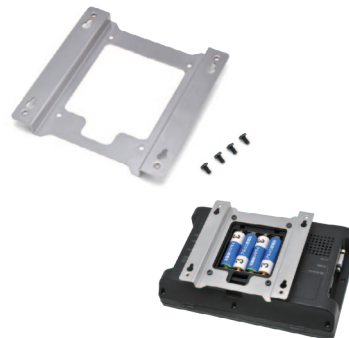

7インチplus oneシリーズ専用壁掛キット

7インチ
plus one
シリーズ対応

- ■ネジ4本でplus one7インチシリーズを壁面に取付可能
- ■VESA規格(100×100mm)に対応し、モニターアームにも取付可能

7inch Plus one Bracket

4 549032 011234