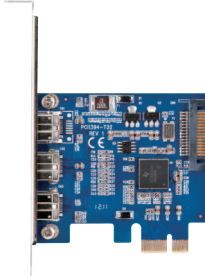

ポートを増やしタイ [IEEE1394b×3ポート PCIe×1接続]

- ■PCI Express x 1接続IEEE1394b x 3ポートインターフェイスカード
- ■信頼と実績のTexas Instruments(TI)社製コントローラー採用
- ■ロープロファイルブラケット付属

FireWire×3

接続 PCI Express x1

Win 10 8.1(8) 7 Vista XP

Mac OS 10.6~

CIF-FW8P3

4 549032 001587