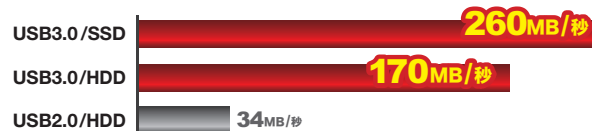

「裸族シリーズ」
公式マスコットキャラクター
裸族坊やセンちゃんなのら!

裸族のお立ち台シリーズ

裸族のお立ち台 USB3.0 V2

HDD/SSDを上から差し込む
元祖クレードルスタイル!

高速USBインターフェイス **USB3.0** 搭載!

「USB3.0」の転送速度 (実測値)

- 2.5" & 3.5" SATA HDD/SSDをむき出しのまま上から差し込むクレードルスタイルのHDDツール
- 高速USBインターフェイス「USB3.0」搭載
- 10TB HDD対応(2016年12月現在)
- 従来のUSB2.0(480Mbps)に比べ、約10倍の5Gbpsの転送速度を実現