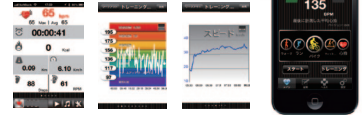

お持ちのスマートフォンアプリと連動して、あなたのワークアウトを計測・記録・管理します。

Bluetooth 4.0 接続

全機種ワイヤレスで かんたんリンク

面倒な配線は必要ありません。
無料専用アプリ「ALA COACH+」を起動すれば
すぐに使用が可能です。

対応機種

- ・iOS 6以上を搭載したiPhone, New iPad, iPad mini, iPod touch (5th Gen)
- ・Android OS4.3以上を搭載し、Bluetooth 4.0が使用可能なスマートフォン