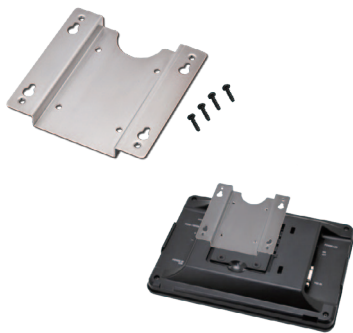

Plus oneシリーズ専用壁掛キット

8インチ
plus one
シリーズ対応

10.1インチ
plus one
シリーズ対応

- ■ネジ4本でplus one8インチ・10.1インチシリーズを壁面に取付可能
- ■VESA規格(75×75mm)に対応し、モニターアームにも取付可能

Plus one Bracket

4 936014 910263