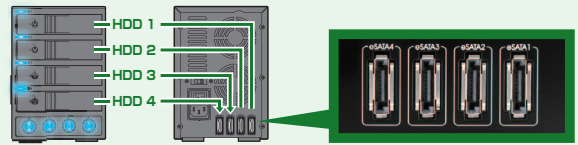

RAIDモードスイッチ

USB3.1 Type-C インターフェイス搭載

USB3.1 (Gen2)
10Gbps Type-C
インターフェイス

10Gbps(理論値)の転送速度を持つUSB3.1(Gen2)Type-Cインターフェイスを採用。

- 10Gbps(理論値)の転送速度を持つ、USB3.1(Gen2)Type-Cインターフェイスを採用
- フロントドアを開けて、HDDを入れて閉めるだけの簡単組み込み。1台あたり10秒でHDDの組み込みが完了します。
- PCの電源をオフにすると、自動的にHDDとファンの回転を停止する省エネモードを搭載。使用していない時の消費電力を抑えます。
- 背面のモードスイッチでRAID 0(ストライピング)、RAID 1(ミラーリング)を構築可能。また、2台のHDDを個別に認識するシングルモード、2台のHDD容量を合体させて1つにするLargeモードを搭載。

3.5" SATA HDD

接続 USB3.1
Win 10 8.1 7
Mac OS 10.9.5~

CRTS35U31C

4 549032 013061

HDD多段ケース

裸族の4in1ルーム

PCとHDDを個別に接続!

最大
4台まで

USB3.0

eSATA

独立インターフェイスポート×4

それぞれのHDDに対し、独立したインターフェイスポートを搭載。

独立電源スイッチ搭載

独立電源スイッチ搭載でそれぞれのHDD/SSDの電源を個別にオン/オフすることが可能

個別に
オン・オフ!

- HDD 1台につき1ポートの独立インターフェイスを搭載し、PCとHDDを1対1で最大4台まで接続可能
- 付属のUSB変換アダプターとeSATAケーブルを使用して、USB接続またはeSATA接続が可能
- 1ドライブに1ポートなので、PCへの接続はWindows/Macの混在が可能
- 4台のHDDケースを省スペース化、電源1本化できるのでPC周りの整理に最適
- 独立電源スイッチ搭載でそれぞれのHDD/SSDの電源を個別にオン/オフすることが可能
- 10TB HDDに対応(2016年12月現在)

3.5" SATA HDD

接続 USB3.0 eSATA
Win 10 (8.1(8)) 7 Vista
Mac OS 10.7~

CRPR35E4U3IS

4 549032 012453

裸族のスカイタワー 10Bay IS

2.5" SATA HDD / SSDでも使える
2.5" → 3.5" SATA 変換アダプタ
「裸族のインナー」¹個付属

- 3.5" SATA HDDを10台搭載可能なHDDケース
- UASP対応USB3.0接続で高速データアクセスが可能
- SATA 6Gbps HDDに対応し、更に高速転送が可能
- 1台あたりわずか10秒でHDDの組み込みが可能
- 独立電源スイッチ搭載でそれぞれのHDD/SSDの電源を個別にオン/オフすることが可能
- 付属の「裸族のインナー」を使用することで、2.5" SATA HDD/SSDの組み込みにも対応
- 10TB HDDに対応(2016年12月現在)