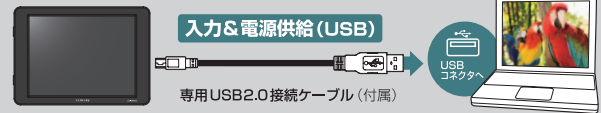

8 インチ USB パワー電源供給

接続はUSBケーブル1本だけでOK!

- ■USBで手軽にデュアルディスプレイ
  バスパワー駆動の8インチUSB接続サブモニター
- ■電源供給/入力はUSBケーブル1本だけでOK
- ■解像度: SVGA 800×600pixel 24bitフルカラー液晶
- ■反射を抑えたノンフレアパネル採用
- ■上下左右、ミラー、回転等、多彩なディスプレイレイアウトが可能
- ■安心の日本国内生産

SVGA

解像度
800×600 pixel
アスペクト比 **4:3** (固定)

ノンフレア
パネル

Win 10 (8.1(8)) 7 Vista XP
Mac OS 10.6~