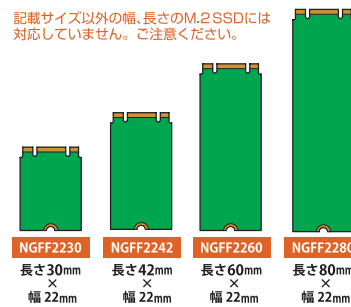

CRINJ2535U3

4 549032 012538

裸族のインナーシリーズ

裸族のインナー for M.2

対応 M.2 (NGFF) SSD

記載サイズ以外の幅、長さのM.2 SSDには対応していません。ご注意ください。

- M.2 (NGFF) SSDを7mm厚2.5" SATA HDDサイズに変換可能なアダプター
- 製品本体のネジ穴位置は2.5" HDDに準拠
- M.2 (NGFF) SSDを「裸族のお立ち台」シリーズや「これdo台」シリーズ等に使用可能
- 7mm厚2.5" SATA HDDサイズに変換することで一般的なノートPC等に組み込んで使用可能