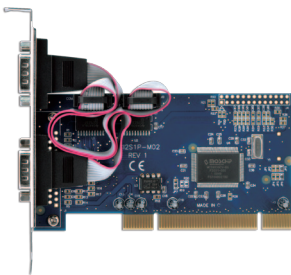

ポートを増やしタイ [パラレル×1ポート PCI×1接続]

- PCI接続パラレルポート×1インターフェイスカード
- オンボードパラレルポートが無いPCへのパラレルポート増設に最適
- ロープロファイルブラケット付属

パラレルポート×1

接続 PCI

Win 10 8.1(8) 7 Vista XP

Mac 非対応

CIF-P1PCI

4 936014 991262

ポートを増やしタイ [パラレル×1ポート PCIe×1接続]

- PCI Express×1接続パラレルポート×1インターフェイスカード
- オンボードパラレルポートが無いPCへのパラレルポート増設に最適
- ロープロファイルブラケット付属

パラレルポート×1

接続 PCI Express x1

Win 10 8.1(8) 7 Vista XP

Mac 非対応

CIF-P1PCle

4 936014 991279

ポートを増やしタイ [シリアル×2ポート PCI×1接続]

- PCI接続シリアルポート x2インターフェイスカード
- オンボードシリアルポートが無いPCへのシリアルポート増設に最適
- ロープロファイルブラケット付属
- ※ロープロファイルタイプのPCで2ポート使用する場合は、2本のPCI空スロットが必要になります。

シリアルポート×2

接続 PCI

Win 10 8.1(8) 7 Vista XP

Mac 非対応