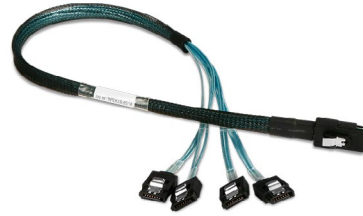

MiniSAS to SATA x4ケーブル 50cm リバースラッチタイプ

■SAS 2.1 規格に対応した
MiniSAS(SFF-8087) to
SATA x4ケーブル 50cm
リバースラッチタイプ

K-SF87XSAL-R-50-C

4 549032 012071