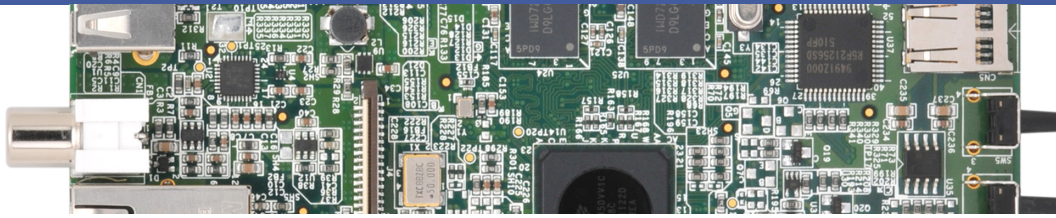

CENTECH製品

CENTECH(センテック)とは

CENTECH^{TM}

Created

CENTECHマークは(株)センチュリーにて客先委託開発、製造業務を主とした部署(企画開発室)がオリジナル製品として、独自に企画開発した製品に付けられます。

ソフトウェアは、無駄を省く目的と常に最新のデータの供給のため、基本的に製品に添付せず、ネットからダウンロードしていただくことになります。

CENTECH製品はジャンルにとらわれず、中級から上級ユーザ様をターゲットに、こんな機能の製品があったらいいと思う開発に注力していきます。

■CENTECH ホームページ 【<http://www.centech.jp>】