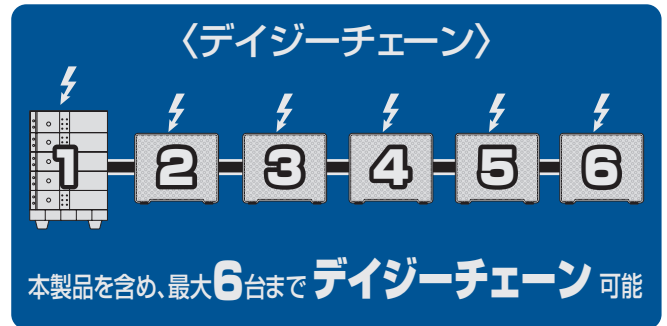

HDD多段ケース

Thunderbolt2 5Bay Enclosure **在庫限り**

1. ■2.5" HDD/SSDまたは3.5" HDDを5台搭載可能
   - ■HDDの電源を個別にON/OFF
   - ■TB2機器のデジチェーンが可能
   - ■アルミ製ハウジングのコンパクトボディ
2. ※本製品はトレイタイプです。

2.5" / 3.5" SATA HDD

2.5" SATA SSD

接続 Thunderbolt Thunderbolt2

Mac OS 10.9~

CRCH535TB2IS

4 549032 012682