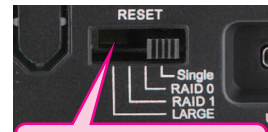

3.5" SATA HDD

接続 USB3.0 eSATA
Win 10 8.1 7
Mac OS 10.9.5~

CRTH35EU3S6G

4 549032 012842

裸族のテラスハウスRAID USB3.1 Type-C **NEW**

※2017年8月以降発売予定

簡単設定でRAID構築

背面のモードスイッチでRAID0(ストライピング)、RAID1(ミラーリング)を構築可能。また、2台のHDDを個別に認識するシングルモード、2台のHDD容量を合体させて1つにするLargeモードを搭載。

RAIDモードスイッチ

USB3.1 Type-C インターフェイス搭載

USB3.1 (Gen2)
10Gbps Type-C
インターフェイス

10Gbps(理論値)の転送速度を持つUSB3.1(Gen2)Type-Cインターフェイスを採用。

- 10Gbps(理論値)の転送速度を持つ、USB3.1(Gen2)Type-Cインターフェイスを採用
- フロントドアを開けて、HDDを入れて閉めるだけの簡単組み込み。1台あたり10秒でHDDの組み込みが完了します。
- PCの電源をオフにすると、自動的にHDDとファンの回転を停止する省エネモードを搭載。使用していない時の消費電力を抑えます。
- 背面のモードスイッチでRAID 0(ストライピング)、RAID 1(ミラーリング)を構築可能。また、2台のHDDを個別に認識するシングルモード、2台のHDD容量を合体させて1つにするLargeモードを搭載。