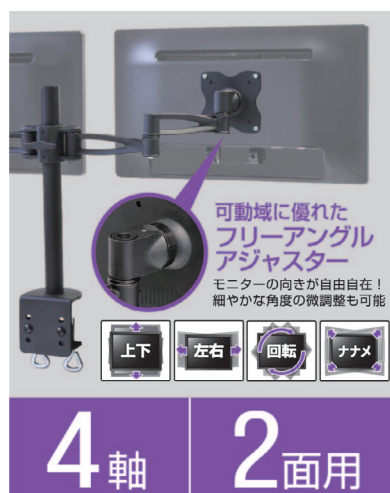

モニターアーム鉄腕 4軸2面用

- ■VESA規格(75×75mm/100×100mm)対応の4軸式2面用モニターアーム
- ■モニターの向きが自由自在
  フリーアングルアジャスターで微調整も可能
- ■モニターをしっかりと支え、ズレ落ちを防止する回転式デュアルレバー搭載
- ■ダブルクランプ固定
- ■耐荷重は2台最大16kg(推奨1台6kg)
- ■対応モニターサイズは24インチまで(2台並行設置時)

CMA4A-DM