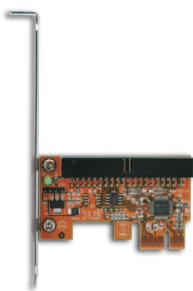

USB3.0×4

接続 PCI Express x1

Win 10 (8.1(8)) 7 Vista

Mac OS 10.8~

CIF-USB3P4FL

4 549032 007671

ポートを増やしタイ [IDE内部×1ポート PCIe×1接続]

- PCI Express x1接続のIDEホストインターフェイスカード
- Ultra ATA133/100/66/33対応し137GB以上のHDDにも対応
- 最大2台までのIDE/ATAデバイスが接続可能
- ロープロファイルブラケット付属でスリムPCにも対応
- 接続したHDDからのOS起動に対応