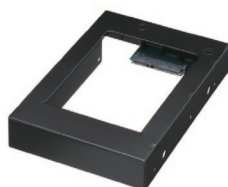

3.5" SATA HDD

接続 USB3.0
Win 10 (8.1(8)) 7 Vista
Mac OS 10.6~

CRST1035U3IS6G

4 549032 008005

HDD多段ケース

裸族のカプセルホテル5Bay

- SATA HDDを最大5台搭載可能なUSB3.0接続外付ケース
- SATA 3.0(6Gbps)HDDに対応
- ケーブル長1.8mの手元でHDDの電源を個別にオン・オフすることができる電源リモートボックスを採用
- 電源リモートボックスにはスマートフォンやタブレットの充電ができる充電専用USBチャージポートを搭載
- ドアを開けてHDDを入れるだけの簡単組込み設計
- PC電源連動機能搭載(Windowsのみ)
- 10TB HDDに対応(2016年12月現在)

3.5" SATA HDD

接続 USB3.0

Win 10 8.1(8) 7 Vista

Mac OS 10.7~

CRCH535U3IS3C

4 549032 009866

裸族のカプセルホテル Ver.2

2.5" SATA HDD / SSDでも使える
2.5" → 3.5" SATA 変換アダプタ
「裸族のインナー」¹個付属