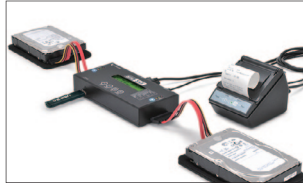

2.5" / 3.5" SAS HDD

2.5" SAS SSD

2.5" / 3.5" SATA HDD

2.5" SATA SSD

2.5" / 3.5" IDE HDD

2.5" IDE SSD

KD25/35SAS

4 549032 011791