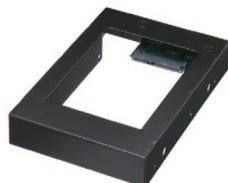

USB3.0

eSATA

独立インターフェイスポート×4

それぞれのHDDに対し、独立したインターフェイスポートを搭載。

独立電源スイッチ搭載

独立電源スイッチ搭載でそれぞれのHDD/SSDの電源を個別にオン/オフすることが可能

個別に
オン・オフ!

- HDD 1台につき1ポートの独立インターフェイスを搭載し、PCとHDDを1対1で最大4台まで接続可能
- 付属のUSB変換アダプターとeSATAケーブルを使用して、USB接続またはeSATA接続が可能
- 1ドライブに1ポートなので、PCへの接続はWindows/Macの混在が可能
- 4台のHDDケースを省スペース化、電源1本化できるのでPC周りの整理に最適
- 独立電源スイッチ搭載でそれぞれのHDD/SSDの電源を個別にオン/オフすることが可能
- 10TB HDDに対応(2016年12月現在)

3.5" SATA HDD

接続 USB3.0 eSATA
Win 10 (8.1(8)) 7 Vista
Mac OS 10.7~

CRPR35E4U3IS

4 549032 012453

裸族のスカイタワー 10Bay IS

2.5" SATA HDD / SSDでも使える
2.5" → 3.5" SATA 変換アダプタ
「裸族のインナー」¹個付属

- 3.5" SATA HDDを10台搭載可能なHDDケース
- UASP対応USB3.0接続で高速データアクセスが可能
- SATA 6Gbps HDDに対応し、更に高速転送が可能
- 1台あたりわずか10秒でHDDの組み込みが可能
- 独立電源スイッチ搭載でそれぞれのHDD/SSDの電源を個別にオン/オフすることが可能
- 付属の「裸族のインナー」を使用することで、2.5" SATA HDD/SSDの組み込みにも対応
- 10TB HDDに対応(2016年12月現在)

3.5" SATA HDD

接続 USB3.0
Win 10 (8.1(8)) 7 Vista
Mac OS 10.6~

CRST1035U3IS6G

4 549032 008005

HDD多段ケース

裸族のカプセルホテル5Bay

- SATA HDDを最大5台搭載可能なUSB3.0接続外付ケース
- SATA 3.0(6Gbps)HDDに対応
- ケーブル長1.8mの手元でHDDの電源を個別にオン・オフすることができる電源リモートボックスを採用
- 電源リモートボックスにはスマートフォンやタブレットの充電ができる充電専用USBチャージポートを搭載
- ドアを開けてHDDを入れるだけの簡単組込み設計
- PC電源連動機能搭載(Windowsのみ)
- 10TB HDDに対応(2016年12月現在)