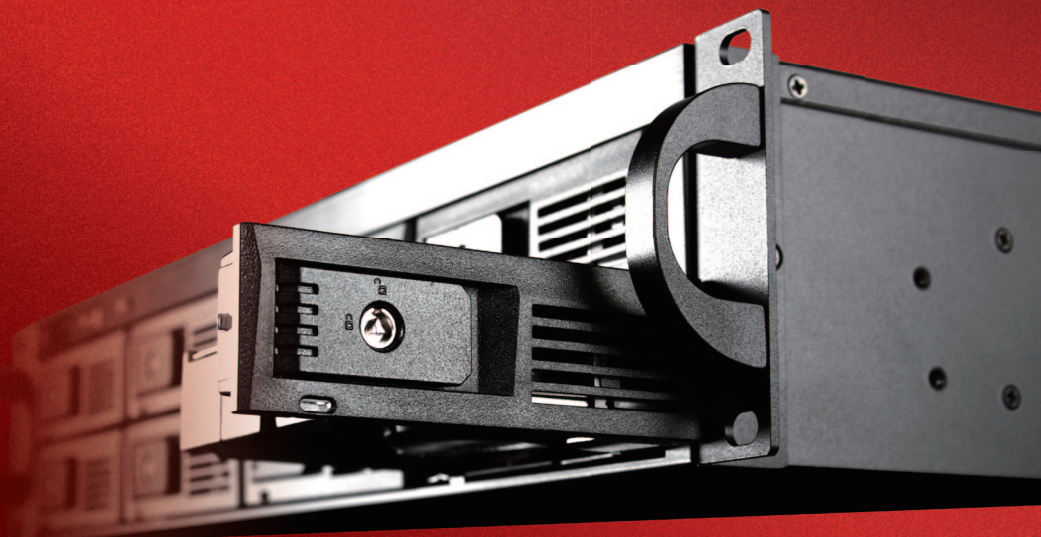

接続 Bluetooth

- 胸部に取り付けて最大/平均心拍数、消費カロリー、運動強度が計れるハートレートセンサー
- 心拍数を管理することによって、効果的なフィットネス、トレーニングができます。

CS010BLE

4 549032 005745

ブランド説明/マルチリムーバブルラック

iStarUSA® Group

iStar USA Group は、
高品質な産業用 PC 向けラックマウントケースやキャビネット、HDD ケースなどを製造しているブランドです。
大手企業のサーバケースとして採用されている他、放送機器や監視カメラシステム、医療機器など
様々な分野で採用の実績がある等、信頼性に優れた製品を提供しています。