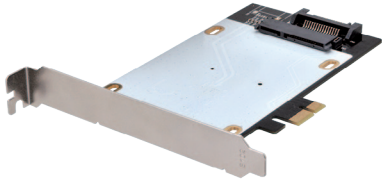

2.5" SATA HDD 2.5" SATA SSD

接続 SATA

裸族のインナー for mSATA

- mSATA SSDを9.5mm厚2.5" SATA HDDサイズに変換可能なアダプター
- 製品本体のネジ穴位置は2.5" HDDに準拠
- mSATA SSDを「裸族のお立ち台」シリーズや「これdo台」シリーズ等に使用可能
- 9.5mm厚2.5" HDDサイズに変換することで一般的なノートPC等に組み込んで使用可能

mSATA SSD

接続 SATA

裸族のインナー USB3.1

- 2.5" SATA HDD/SSDを3.5"完全互換サイズに変換USB3.1で直接PCに接続することも可能
- 3.5" SATA HDDとサイズ、ネジ穴位置、SATAコネクタ位置が同じなのでデスクトップPCへの組込みにも最適
- センチュリー製の3.5" HDDが搭載可能な「裸族」シリーズ、「楽ラック」シリーズで使用可能

2.5" SATA HDD 2.5" SATA SSD

接続 SATA USB3.1

変換アダプター (HDD/SSD)

OS活してSSD de 高速化

接続 PCI Express x1
Win 10 (8.1(8)) 7 Vista
Mac 非対応

- SSD+ソフトでPCの動作を高速化するインターフェイスカード
- PC環境そのままOSの再インストール不要
- OS入りPCに対してSSDを装着した製品を組み込み、専用ソフトをインストールでPCの動作をスピードアップさせることが可能
- HDD内のデータをSSD上にキャッシュして読み込みをおこなう為、ソフト起動やWebページ読み込み速度が大幅アップ