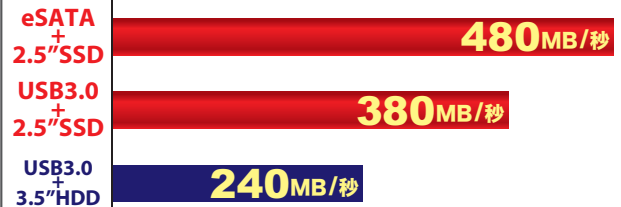

CRCH2535U3IS

4 549032 012552

HDD多段ケース

裸族のタウンハウス **NEW**

転送速度の比較

使用 SSD : SAMSUNG 840PRO+CRIN2535 使用 HDD : Seagate ST10000NM0016 10TB
ベンチマークソフト : Crystal Disk Mark 5.2.0 シーケンシャルリードの実測値

- SATA 6Gbps 3.5" HDDが最大4台搭載可能。4台フル搭載して大容量HDDボックスにしたり、2台だけ搭載してさらに冷却性能を高める使い方もできます。
- フロントドアを開けて、HDDを入れて閉めるだけの簡単組み込み。1台あたり10秒でHDDの組み込みが完了します。
- PCの電源をオフにすると、自動的にHDDとファンの回転を停止する省エネモードを搭載。使用していない時の消費電力を抑えます。
- 転送速度 5Gbps(理論値)のUSB3.0インターフェイスと6Gbps(理論値)のeSATAインターフェイスを搭載。USB3.0はUASP対応なので、別売りの3.5"→2.5" 変換アダプター「裸族のインナー(CRIN2535)」を使用して2.5" SATA SSDを搭載すれば、さらに高速な転送が可能になります。