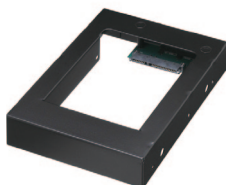

3.5" SATA HDD

接続 eSATA

Win 10 (8.1(8)) 7 Vista

Mac OS 10.7~

CRCH35E4IS

4 549032 010244

裸族の集合住宅5Bay SATA6G Ver.2

2.5" SATA HDD / SSDでも使える
2.5" → 3.5" SATA 変換アダプタ
「裸族のインナー」¹個
付属