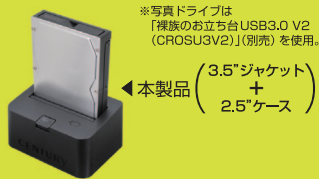

使用例②

【お立ち台の組み込み用HDDとして使用する】

※写真ドライブは「裸族のお立ち台 USB3.0 V2 (CROSU3V2)」(別売) を使用。