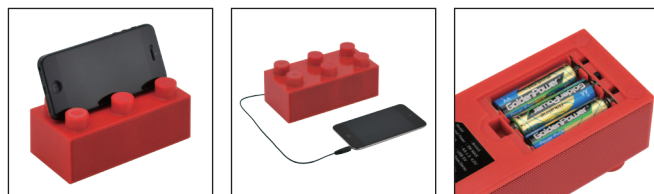

CBTSP-AQS

4 549032 007664

次世代スマートフォンスピーカー Bricks

- 買ってすぐに使えるスピーカー増幅アンプ
- ケーブルも不要、Bluetoothの設定も不要
- スマートフォンを本体に載せるだけで音が大きくなる不思議なスピーカー
- 新技術「NearField Audio」により、スマートフォンのスピーカー部分から流れる音声に同期して音楽を再生
- ちょっとしたポップなインテリアとしても最適