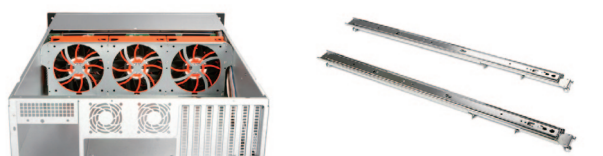

3Uラックmount PCケース [E-ATX規格対応]

ラックmountレール (引き出し量: 28 インチ)
※奥行 700mm 以上のキャビネットに取付可能

- ■E-ATX規格のマザーボードが搭載可能な本格3Uラックmount PCケース
- ■3.5" SATA/SAS HDDが16台搭載可能
- ■フロントに3.5" SATA/SAS*対応のリムーバブルトレイとスリムドライブベイ、USB2.0ポートを搭載
  ※SASホスト側への接続はシングルポート(SATA7ピンタイプ)となります。
- ■SFF-8087規格のmini-SASコネクタ x4搭載
- ■ラックmountレール標準付属(引き出し量:28インチ)
- ■簡単に着脱可能なカートリッジ式12cm角冷却ファン x3基搭載

3.5" SATA / SAS HDD

EX3M16-C

4 549032 012033