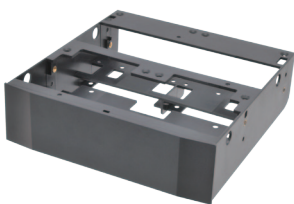

5インチベイにまとめるマウンター

- ■PCケースの5インチベイに2.5" HDD/SSDを最大6台搭載可能(3.5" HDDも使用可能)
- ※PCとの接続コネクタは付属しません。

2.5" / 3.5" HDD

2.5" SSD

CMRK-6NR

4 549032 011753