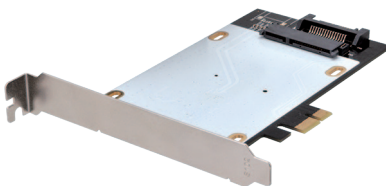

ギガビットイーサネット

接続 PCI Express x1

Win 10 (8.1(8)) 7 Vista

Mac 非対応

CIF-GBE2

4 549032 011845

OS活してSSD de 高速化

- SSD+ソフトでPCの動作を高速化するインターフェイスカード
- PC環境そのままOSの再インストール不要
- OS入りPCIに対してSSDを装着した製品を組み込み、専用ソフトをインストールでPCの動作をスピードアップさせることが可能
- HDD内のデータをSSD上にキャッシュして読み込みをおこなう為、ソフト起動やWebページ読み込み速度が大幅アップ