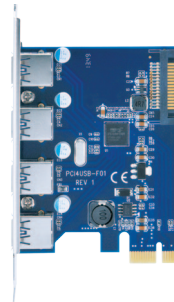

USB3.1×2

接続 PCI Express x2

Win 10 (8.1(8)) 7

Mac 非対応

CIF-U31P2

4 549032 010626

ポートを増やしタイ [USB3.0×4ポート PCIe×1接続]

- PCI Express×1接続USB3.0×4ポートインターフェイスカード
- UASP対応で高速転送が可能
- Win/Mac両対応。Macはドライバで動作可能
- ※USB2.0/1.1デバイスはUSB3.0の速度で動作しません。それぞれUSB2.0/1.1動作となります

USB3.0×4

接続 PCI Express x1

Win 10 (8.1(8)) 7 Vista

Mac OS 10.8~

CIF-USB3P4FL

4 549032 007671

ポートを増やしタイ [IDE内部×1ポート PCIe×1接続]

- PCI Express x1接続のIDEホストインターフェイスカード
- Ultra ATA133/100/66/33対応し137GB以上のHDDにも対応
- 最大2台までのIDE/ATAデバイスが接続可能
- ロープロファイルブラケット付属でスリムPCにも対応
- 接続したHDDからのOS起動に対応