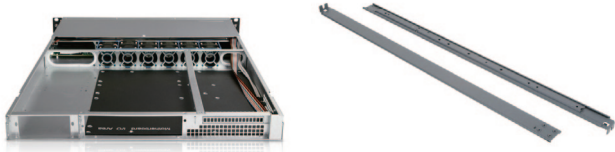

サーバーPCケース

1Uラックmount PCケース [E-ATX規格対応]

ラックmountレール (引き出し量: 28 インチ)
※奥行 670mm 以上のキャビネットに取付可能

- ■E-ATX規格のマザーボードが搭載可能な本格1Uラックmount PCケース
- ■3.5" SATA/SAS HDDが4台搭載可能
- ■フロントに3.5" SATA/SAS*対応のリムーバブルトレイとスリムドライブベイ、USB2.0ポートを搭載
  ※SASホスト側への接続はシングルポート(SATA7ピンタイプ)となります。
- ■ラックmountレール標準付属(引き出し量:28インチ)

3.5" SATA / SAS HDD

EX1M4-C

4 549032 011906