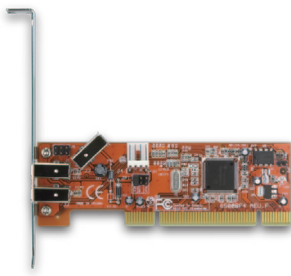

ポートを増やしタイ [IEEE1394a×3ポート PCI×1接続]

- ■IEEE1394a x3ポート(外部ポートx2-内部ポートx1)PCI接続インターフェイスカード
- ■信頼と実績のTexas Instruments社製TSB43AB22A採用
- ■ロープロファイルブラケット付属でスリム型PCにも対応

FireWire×3

接続 PCI

Win 10 8.1(8) 7 Vista XP 2000

Mac OS 10.3~

CIF-FW4P3

4 936014 589513