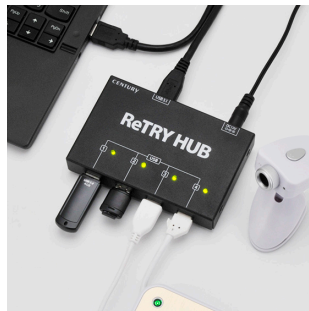

■CENTECH ホームページ 【<http://www.centech.jp>】

ReTRY HUB **NEW**

▼使用イメージ

- 本製品はPCとUSBデバイス間に接続し、PC上の設定ソフトからそのUSBデバイスの接続・切断を常時監視し、認識されなくなった場合に自動で再接続を行なうことができるアイテム
- ソフト開発者向け追加機能搭載(SDKを用意/お問い合わせください)

USBデバイス

接続 USB3.1 USB2.0
Win 10 8.1(8) 7