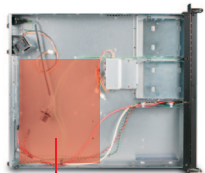

サーバーPCケース

1Uラックmount PCケース [ATX規格対応]

マザーボード取付可能エリア (ATX規格対応)