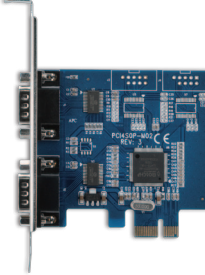

ポートを増やしタイ [シリアル×2ポート PCIe×1接続]

- ■PCI Express×1接続シリアルポート×2インターフェイスカード
- ■オンボードシリアルポートが無いPCへのシリアルポート増設に最適

シリアルポート×2

接続 PCI Express x1

Win 10 8.1(8) 7 Vista XP

Mac 非対応

CIF-S2PCle

4 936014 991293