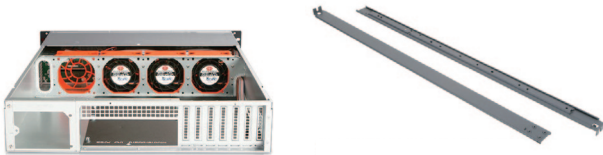

2Uラックmount PCケース [E-ATX規格対応]

ラックmountレール (引き出し量: 28 インチ)
※奥行 670mm 以上のキャビネットに取付可能

- ■E-ATX規格のマザーボードが搭載可能な本格2Uラックmount PCケース
- ■3.5" SATA/SAS HDDが8台搭載可能
- ■フロントに3.5" SATA/SAS対応*のリムーバブルトレイとスリムドライブベイ、USB2.0ポートを搭載
  ※SASホスト側への接続はシングルポート(SATA7ピンタイプ)となります。
- ■SFF-8087規格のmini-SASコネクタ x2搭載
- ■ラックmountレール標準付属(引き出し量:28インチ)
- ■簡単に着脱可能なカートリッジ式8cm角冷却ファン x 3基搭載

3.5" SATA / SAS HDD

EX2M8-C

4 549032 011913