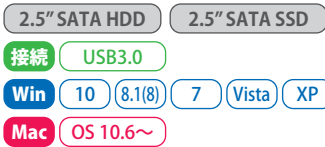

Win 10 8.1(8) 7 Vista XP

Mac OS 10.6~

2.5" HDD/SSDケース

シンプルBOX2.5 USB3.0 SATA6G (カラー：ブラック／シルバー／レッド)

SATA 6G
SSD
+
UASPモードで
超高速転送

- 2.5" SATA HDD & SATA SSDも使用できるHDDケース
- 工具不要の簡単HDD/SSD組み込み
- LEDの色で接続状態がわかる2モードLED機能搭載 (USB3.0接続時:グリーンLED、USB2.0接続時:ブルーLED)
- 高速USB3.0接続
- UASPモード対応