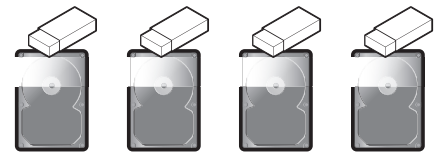

これdo台シリーズ

これdo台 Hi-Speed PRO

- 最大転送速度250MB/秒の高速コピー&イレース(コピー速度は従来品の2倍以上にアップ)
- 「スピードテスト機能」と「S.M.A.R.T情報表示機能」を搭載
- 3種類のコピー機能&コピー支援機能搭載(まるごとコピー/システム&ファイルコピー/パーティションコピー/エラースキップ/コンペア)
- 2台同時消去も可能な3種類のデータイレース機能搭載(クイックイレース/フルイレース/DoDイレース)
- 2.5" & 3.5" IDE HDDもコピー可能な専用のIDE→SATA変換アダプターを1個付属

2.5" / 3.5" SATA HDD 2.5" SATA SSD
2.5" / 3.5" IDE HDD 2.5" IDE SSD

これdo台 Hi-Speed 1to3

4台
同時に

高速イレース

- 1台のコピーで最大3台までのHDD/SSDが複製可能
 - 最大転送速度250MB/秒の高速コピー&イレース
コピー速度は従来品の2倍以上にアップ
 - 3種類のコピー機能&コピー支援機能搭載
(まるごとコピー/システム&ファイルコピー/パーティションコピー/エラースキップ/コンペア)
 - 4台同時イレース可能な3種類のデータイレース機能搭載
(クイックイレース/フルイレース/DoDイレース)
- ※別売のIDE-SATA変換アダプター(KDA-IDE)使用でIDE HDDの使用も可能