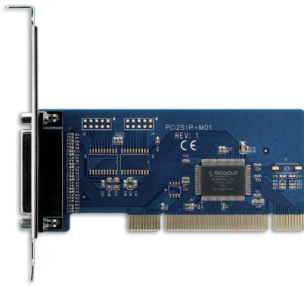

ポートを増やしタイ [パラレル×1ポート PCI×1接続]

- PCI接続パラレルポート×1インターフェイスカード
- オンボードパラレルポートが無いPCへのパラレルポート増設に最適
- ロープロファイルブラケット付属

パラレルポート×1

接続 PCI

Win 10 8.1(8) 7 Vista XP

Mac 非対応

CIF-P1PCI

4 936014 991262