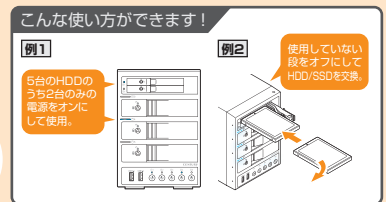

2.5" / 3.5" SATA HDD

2.5" SATA SSD

接続 Thunderbolt Thunderbolt2

Mac OS 10.9~

CRCH535TB2IS

4 549032 012682

裸族のカプセルホテル in 2.5 **NEW**

独立電源スイッチ搭載

組み込んだHDD/SSDの電源を個別にオン・オフすることができます。

個別に
オン・オフ!

- 2.5" HDD/SSDと3.5" HDDを直接ベイに収納可能
- それぞれのベイに対応した独立電源スイッチを搭載
- フロントにUSBデバイスが接続可能なUSB3.0ハブを2ポート搭載
- PC電源連動機能搭載
- 10TB HDDに対応

5台

SATA 6G 対応

認識タイプ

個別認識

搭載したHDD/SSDが
それぞれ個別に認識されます。