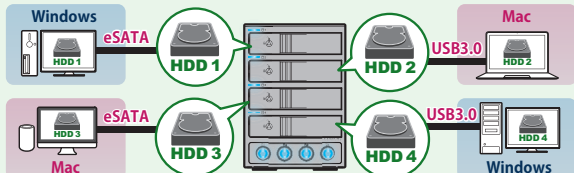

RAIDモードスイッチ

USB3.1 Type-C インターフェイス搭載

USB3.1 (Gen2)
10Gbps Type-C
インターフェイス

10Gbps(理論値)の転送速度を持つUSB3.1(Gen2)Type-Cインターフェイスを採用。

- 10Gbps(理論値)の転送速度を持つ、USB3.1(Gen2)Type-Cインターフェイスを採用
- フロントドアを開けて、HDDを入れて閉めるだけの簡単組み込み。1台あたり10秒でHDDの組み込みが完了します。
- PCの電源をオフにすると、自動的にHDDとファンの回転を停止する省エネモードを搭載。使用していない時の消費電力を抑えます。
- 背面のモードスイッチでRAID 0(ストライピング)、RAID 1(ミラーリング)を構築可能。また、2台のHDDを個別に認識するシングルモード、2台のHDD容量を合体させて1つにするLargeモードを搭載。

3.5" SATA HDD

接続 USB3.1
Win 10 8.1 7
Mac OS 10.9.5~

CRTS35U31C

4 549032 013061

HDD多段ケース

裸族の4in1ルーム

PCとHDDを個別に接続!

最大
4台まで

USB3.0

eSATA

独立インターフェイスポート×4

それぞれのHDDに対し、独立したインターフェイスポートを搭載。

独立電源スイッチ搭載

独立電源スイッチ搭載でそれぞれのHDD/SSDの電源を個別にオン/オフすることが可能

個別に
オン・オフ!

- HDD 1台につき1ポートの独立インターフェイスを搭載し、PCとHDDを1対1で最大4台まで接続可能
- 付属のUSB変換アダプターとeSATAケーブルを使用して、USB接続またはeSATA接続が可能
- 1ドライブに1ポートなので、PCへの接続はWindows/Macの混在が可能
- 4台のHDDケースを省スペース化、電源1本化できるのでPC周りの整理に最適
- 独立電源スイッチ搭載でそれぞれのHDD/SSDの電源を個別にオン/オフすることが可能
- 10TB HDDに対応(2016年12月現在)

3.5" SATA HDD

接続 USB3.0 eSATA
Win 10 (8.1(8)) 7 Vista
Mac OS 10.7~

CRPR35E4U3IS

4 549032 012453

裸族のスカイタワー 10Bay IS

2.5" SATA HDD / SSDでも使える
2.5" → 3.5" SATA 変換アダプタ
「裸族のインナー」¹個付属

- 3.5" SATA HDDを10台搭載可能なHDDケース
- UASP対応USB3.0接続で高速データアクセスが可能
- SATA 6Gbps HDDに対応し、更に高速転送が可能
- 1台あたりわずか10秒でHDDの組み込みが可能
- 独立電源スイッチ搭載でそれぞれのHDD/SSDの電源を個別にオン/オフすることが可能
- 付属の「裸族のインナー」を使用することで、2.5" SATA HDD/SSDの組み込みにも対応
- 10TB HDDに対応(2016年12月現在)