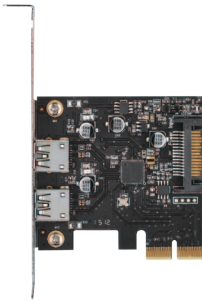

Win 10 8.1(8) 7 Vista XP

Mac OS 10.6~

CIF-FW8P3

4 549032 001587

ポートを増やしタイシリーズ/その他

ポートを増やしタイ [USB3.1×2ポート PCIe×2接続]

- 転送速度10Gbpsの高速USB3.1に対応
- 従来のUSB3.0/2.0デバイス接続可能
- USB3.1 Standard Aコネクタ×2ポートを搭載
- USB3.1コントローラーはasmedia製 ASM1142を採用
- PCI Express x2コネクタを搭載
- ロープロファイル用ブラケット付属