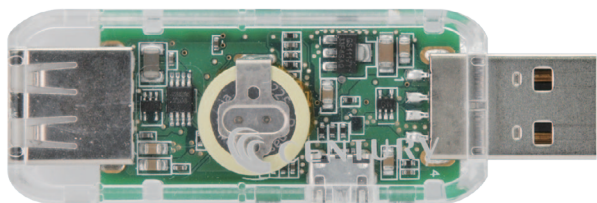

- ■本製品はPCとUSBデバイスの間に接続し、PC上の設定ソフトからそのUSBデバイスの接続切断を常時監視し、認識されなくなった場合に自動で再接続を行なうことができるアイテム
- ■USBメモリ、USBスピーカ、USBプリンタ、USBスキャナ、監視カメラ、カードリーダー、ゲームコントローラ、外付けドライブ等、様々なUSBデバイスで使用可能

USBデバイス

接続 USB2.0 USB1.1

Win 10 (8.1(8)) 7 Vista XP

CT-USB1HUB

4 549032 010275