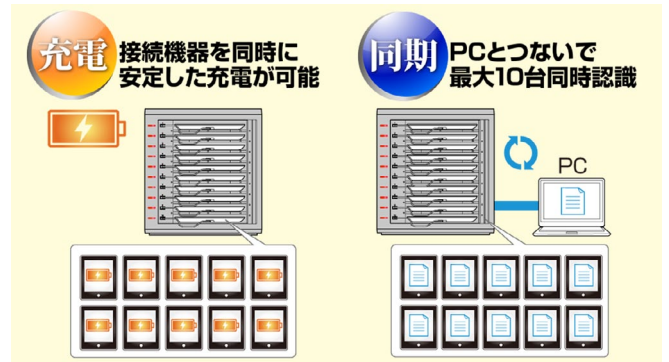

充電と同期を同時に行なうことはできません。

- ■タブレットやスマートフォンを最大10台まで同時に充電可能なキャビネット
- ■USB BC1.2対応* 1ポートあたり 5V 2.4Aの安定した電力を供給可能
  *USB Battery Charging Specification Revision 1.2 (USB規格の拡張版として策定された充電規格)
- ■充電状況が一目で分かるLED搭載
- ■ロック付き前面ドア+本体固定用ステー搭載でセキュリティも万全
- ■PSE取得済
- ■縦置き、横置き両対応
  また、本体同士を繋ぎ合わせて増設可能なスタック機能搭載
- ■PCとUSB接続し、10台同時にPCと同期が可能
  *管理ソフトウェア等は付属しません

CTCC-10

4 549032 009507