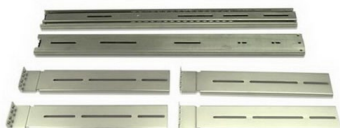

ラックmount PCケース用スライドレール 20インチ