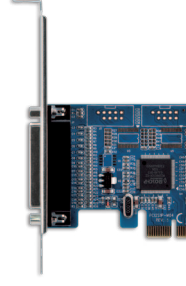

ポートを増やしタイ [パラレル×1ポート PCIe×1接続]

- ■PCI Express×1接続パラレルポート×1インターフェイスカード
- ■オンボードパラレルポートが無いPCへのパラレルポート増設に最適
- ■ロープロファイルブラケット付属

パラレルポート×1

接続 PCI Express x1

Win 10 8.1(8) 7 Vista XP

Mac 非対応

CIF-P1PCle

4 936014 991279