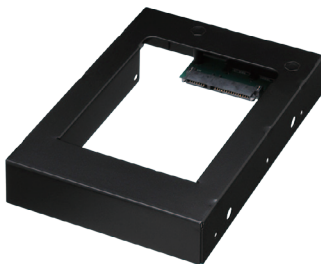

CRINJ2535U3

4 549032 012538

裸族のインナーシリーズ

裸族のインナー for M.2

対応 M.2 (NGFF) SSD

記載サイズ以外の幅、長さのM.2 SSDには対応していません。ご注意ください。

- M.2 (NGFF) SSDを7mm厚2.5" SATA HDDサイズに変換可能なアダプター
- 製品本体のネジ穴位置は2.5" HDDに準拠
- M.2 (NGFF) SSDを「裸族のお立ち台」シリーズや「これdo台」シリーズ等に使用可能
- 7mm厚2.5" SATA HDDサイズに変換することで一般的なノートPC等に組み込んで使用可能

22mm幅のM.2 (NGFF B-key)規格SSD
(NGFF2230/NGFF2242/NGFF2260/NGFF2280)

接続 SATA

裸族のインナー

- 2.5" SATA HDD/SSDを3.5" HDDと同じサイズにする変換マウンタ
- 「裸族」シリーズや「楽ラック」シリーズの3.5インチ専用モデルで使用可能
- PCケースの3.5インチベイに2.5" HDD/SSDを取り付ける際のマウンタとしても使用可能