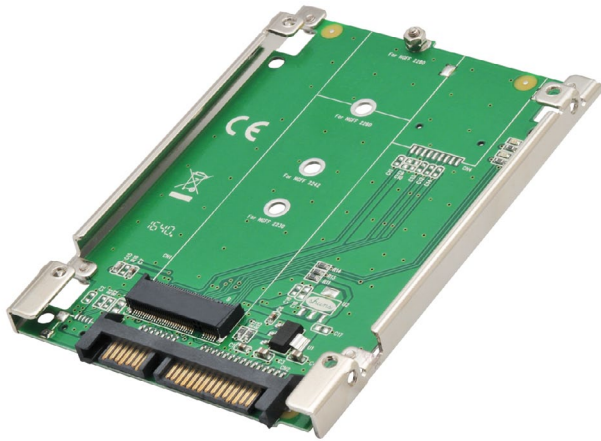

裸族のインナーシリーズ

裸族のインナー for M.2